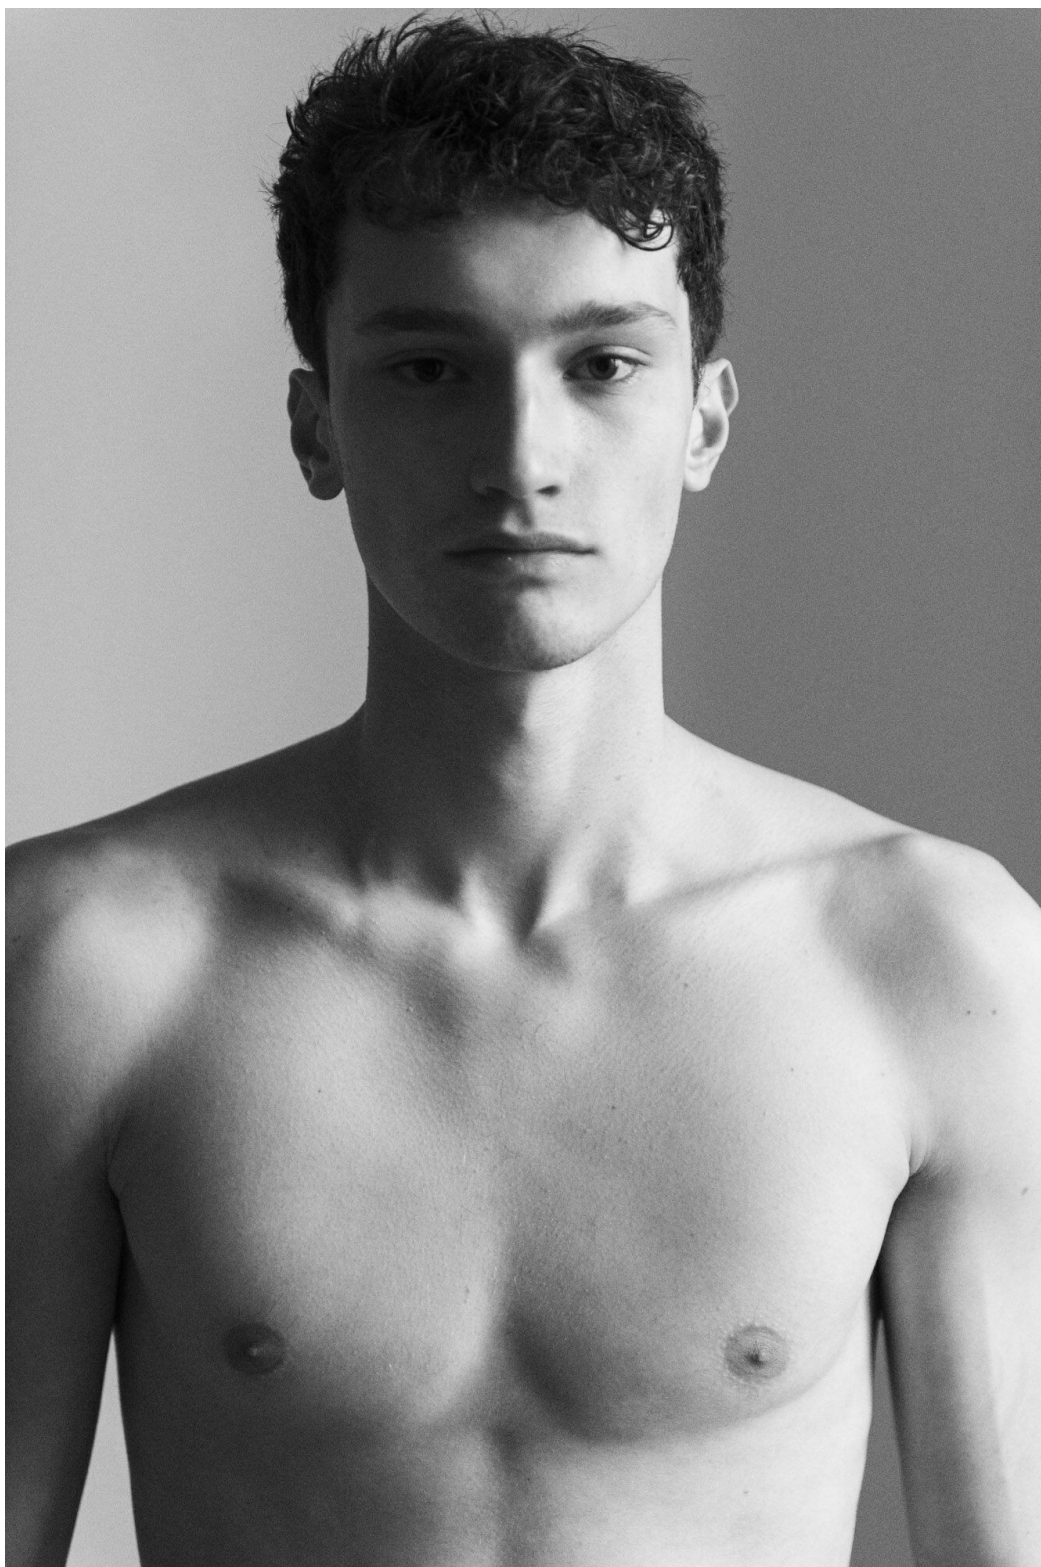

MATTEO LISSONI

height 188 cm · bust 92 cm · waist 76 cm · hips 97 cm · suit 48
shoes size 45 · hair dark brown · eyes brown

MGM
MODELS

MATTEO LISSONI

height 188 cm · bust 92 cm · waist 76 cm · hips 97 cm · suit 48

shoes size 45 · hair dark brown · eyes brown

MATTEO LISSONI

height 188 cm · bust 92 cm · waist 76 cm · hips 97 cm · suit 48

shoes size 45 · hair dark brown · eyes brown

MATTEO LISSONI

height 188 cm · bust 92 cm · waist 76 cm · hips 97 cm · suit 48
shoes size 45 · hair dark brown · eyes brown

MATTEO LISSONI

height 188 cm · bust 92 cm · waist 76 cm · hips 97 cm · suit 48
shoes size 45 · hair dark brown · eyes brown

MATTEO LISSONI

height 188 cm · bust 92 cm · waist 76 cm · hips 97 cm · suit 48
shoes size 45 · hair dark brown · eyes brown